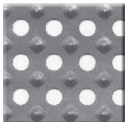

MODELOS DE CHAPAS RECALCADAS

Apresentamos abaixo os modelos de chapas recalçadas de nossa linha de fabricação

As fotos não estão em escala e as medidas abaixo de cada representação de recalque representam as dimensões reais da figura.

Recalc 01
Quadr 5,0mm
E.C. 8,0mm

Recalc 02
Quadr 11,0mm
E.C. 20,0mm

Recalc 03
Oblongo 6,35x16,0mm
E.C. 36,0mm

Recalc 04
Oblongo 7,0x18,0mm
E.C. 50,0mm

Recalc 05
Oblongo 9,0x28,0mm
E.C. 50,0mm

Recalc 06
Red 19,0mm e Quad 16,0mm
E.C. 38,0mm - A.A 20%

Recalc 07
Red 16,0mm e Obl 7,0x18,0mm
E.C. 50mm - A.A 16%

Recalc 08
Quadr 16,0mm
E.C. 26,0mm

Recalc 09
Quad 16,0mm
E.C. 50,0mm

MODELOS DE CHAPAS RECALCADAS

Recalc 10

Red 12,0mm e Los.20,0x30,0mm
E.C. 25,0 e 60,0mm - A.A, 8%